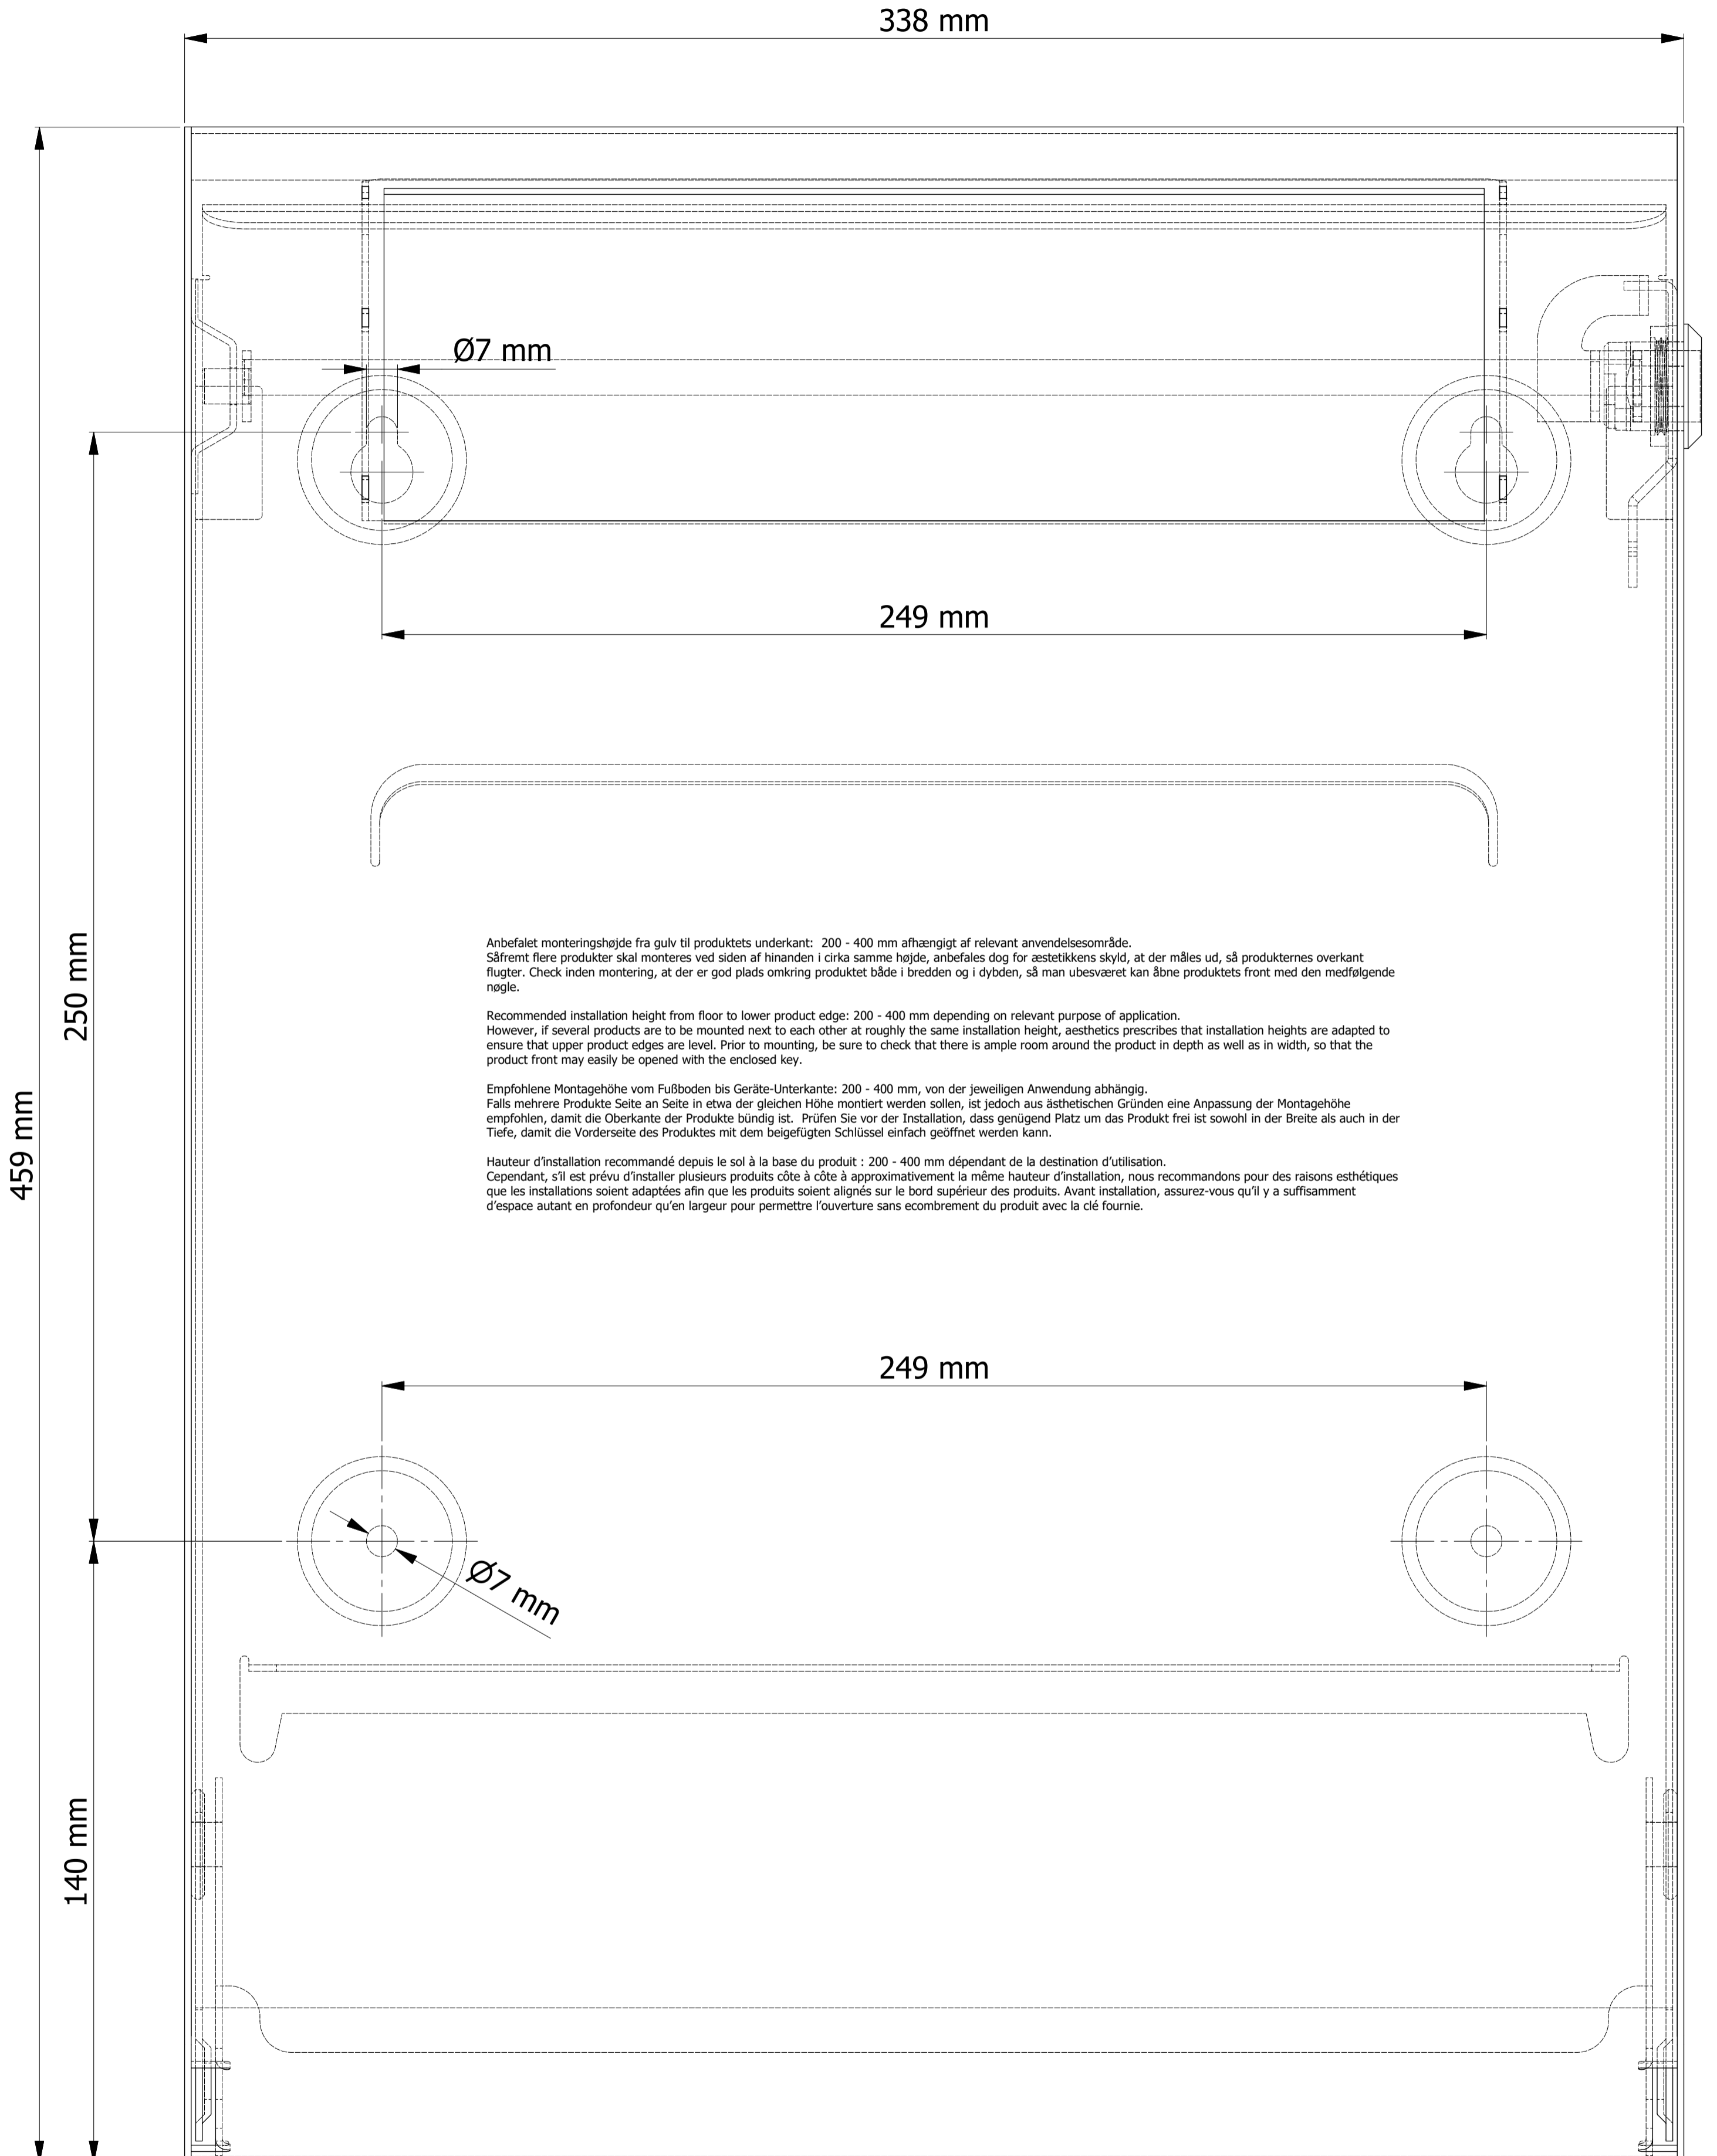

Boreskabelon - vare nr. 279 - OBS: Bemærk format (A2) ved udskrivning
 Mounting template - art. no. 279 - NB: Please check format (A2) when printing
 Bohrschablone - Art. Nr. 279 - NB: Beim Drucken bitte auf Format (A2) achten
 Gabarit - art. no. 279 - Nb : Vérifier le format (A2) pour impression

Anbefalet monteringshøjde fra gulv til produktets underkant: 200 - 400 mm.
 Recommended installation height from floor to lower product edge: 200 - 400 mm.
 Empfohlene Montagehöhe vom Fußboden bis Geräte-Unterkante: 200 - 400 mm.
 Hauteur d'installation recommandée depuis le sol à la base du produit : 200 - 400 mm.