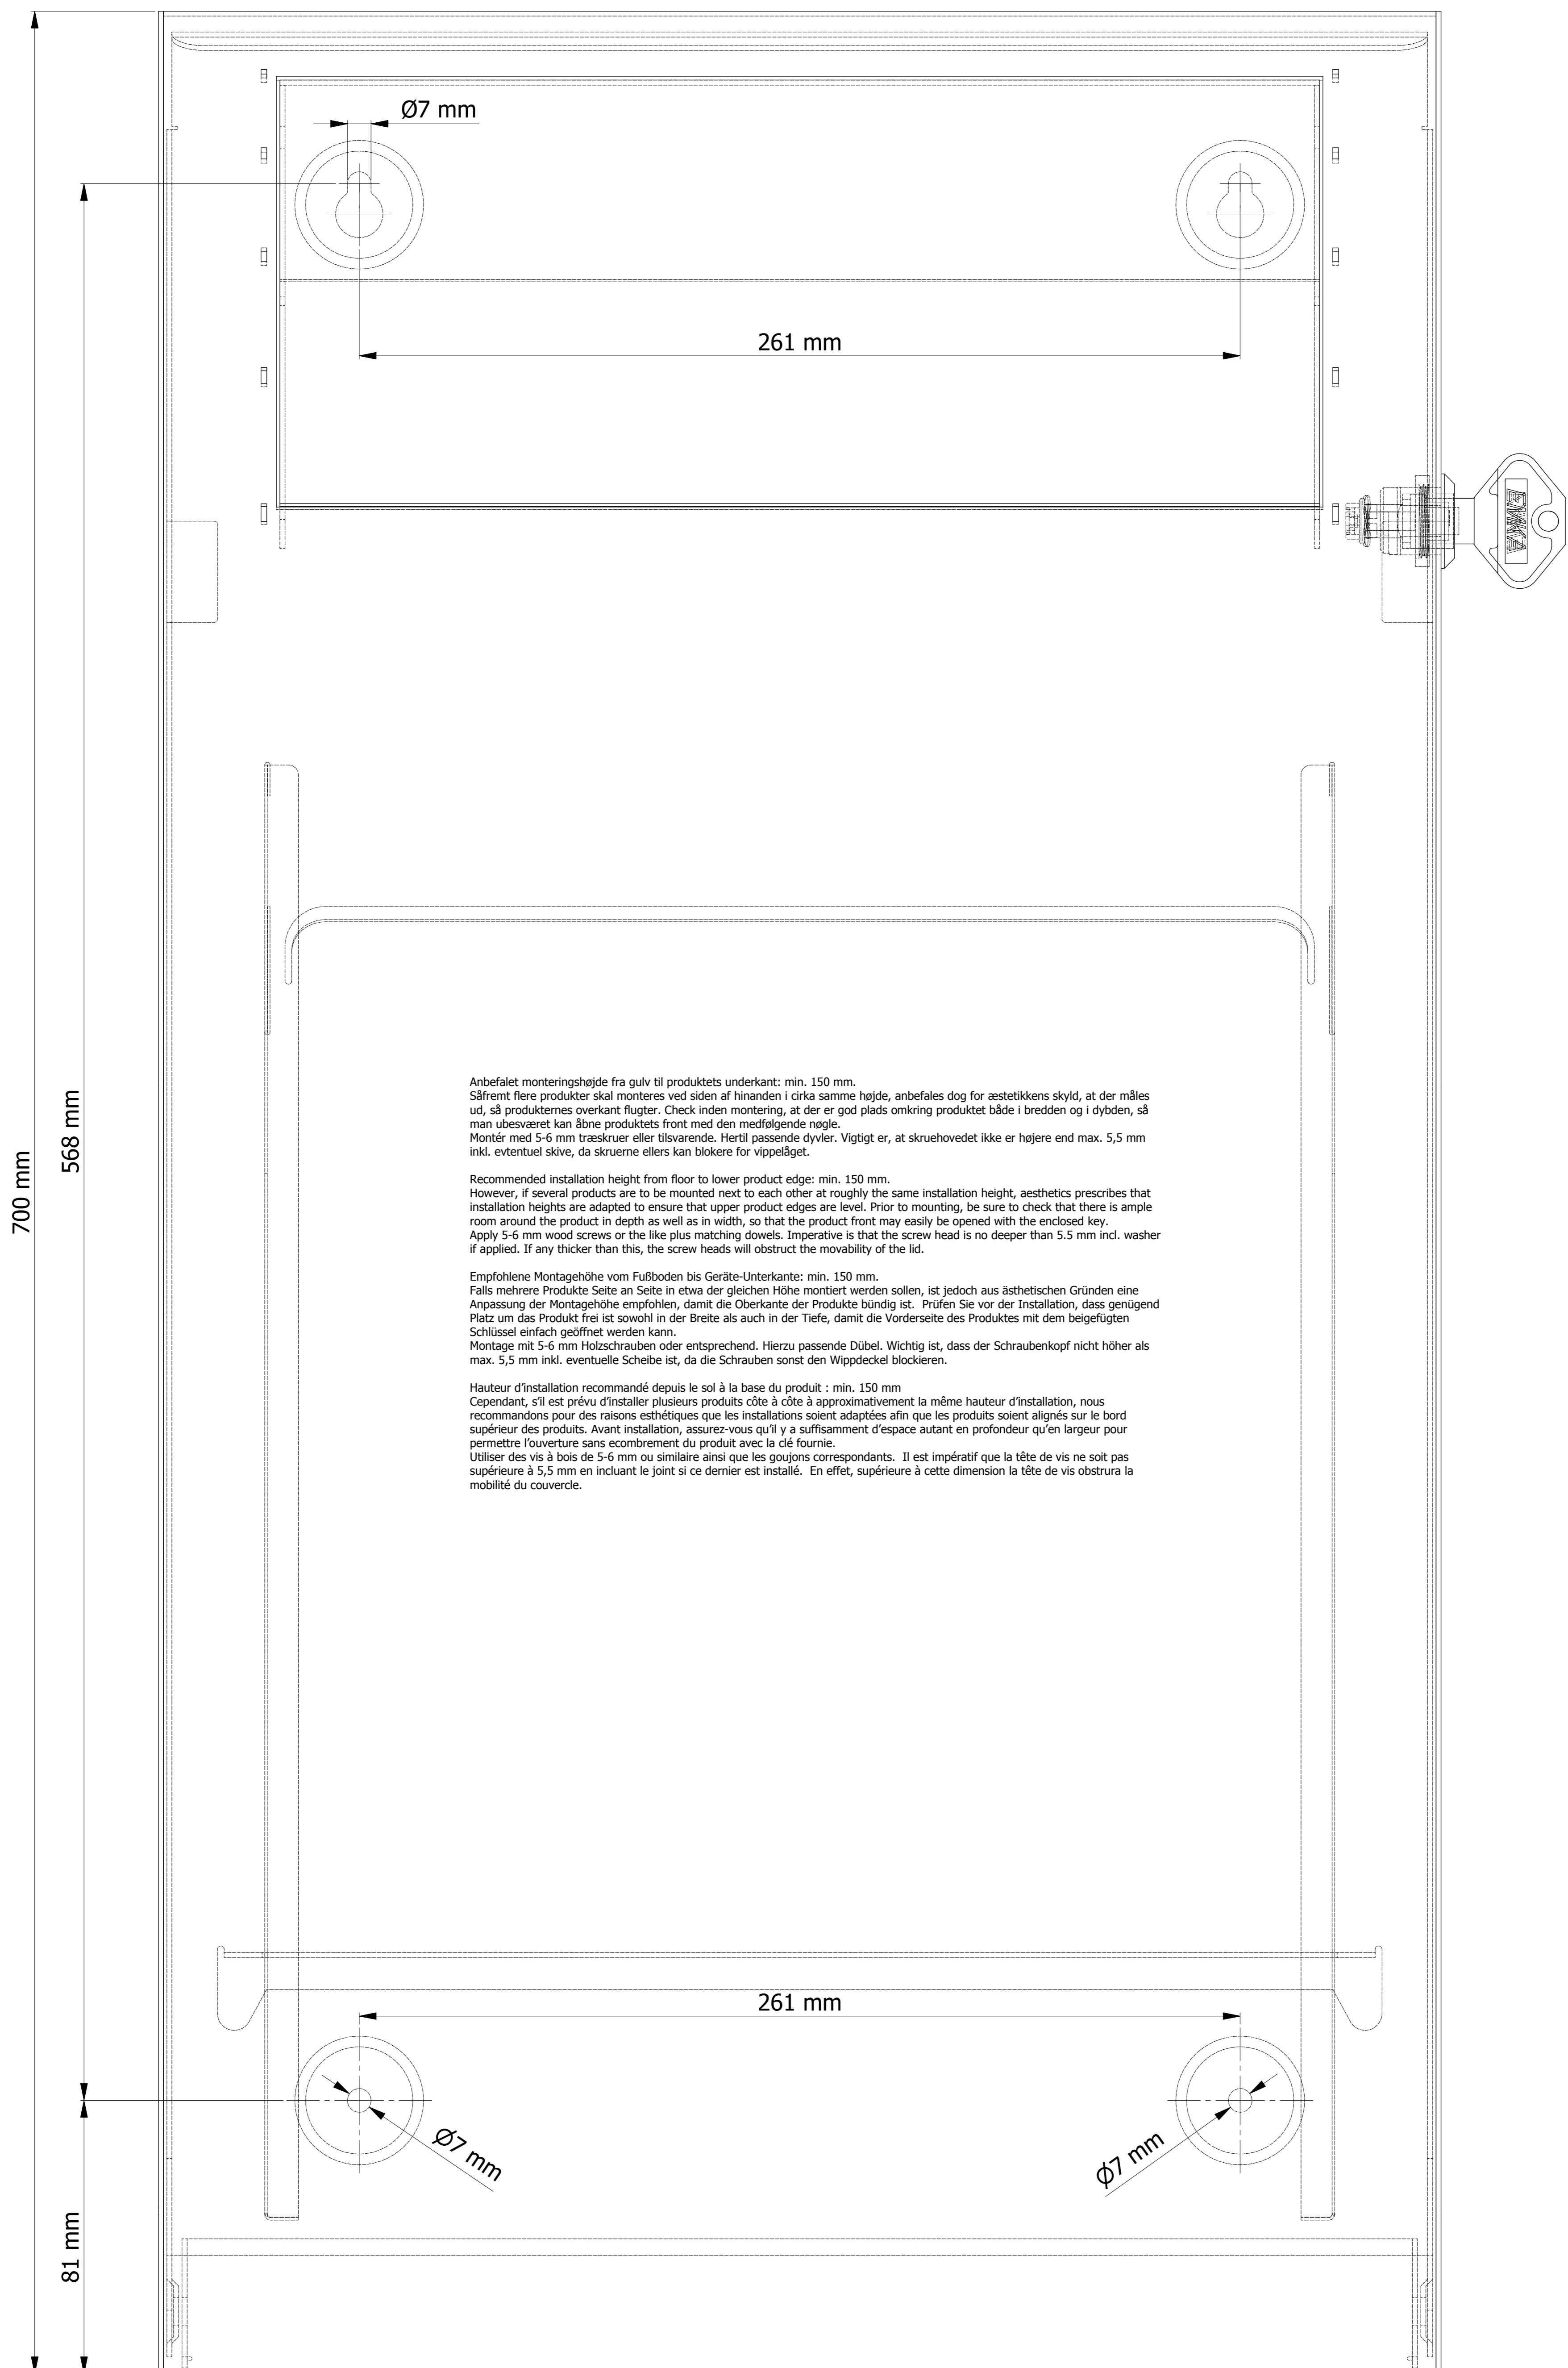

Boreskabelon - vare nr. 284 - OBS: Bemærk format (A1) ved udskrivning
 Mounting template - art. no. 284 - NB: Please check format (A1) when printing
 Bohrschablone - Art. Nr. 284 - NB: Beim Drucken bitte auf Format (A1) achten
 Gabarit - art. no. 284 - Nb : Vérifier le format (A1) pour impression

Anbefalet monteringshøjde fra gulv til produktets underkant: min. 150 mm.
 Recommended installation height from floor to lower product edge: min. 150 mm.
 Empfohlene Montagehöhe vom Fußboden bis Geräte-Unterkante: min. 150 mm.
 Hauteur d'installation recommandé depuis le sol à la base du produit: min. 150 mm.