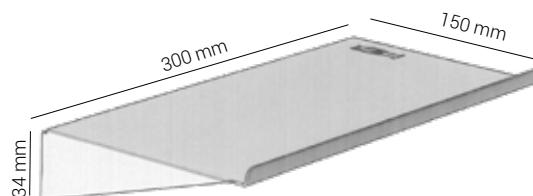

STAINLESS DESIGN ABLAGE 305

Gebürsteter Edelstahl
5 Jahre Garantie

Stainless Design Ablage gehört zu der Produktenreihe mit demselben Namen. Die Ablage ist robust mit einem stilechten, einzigartigen Design, das zu den übrigen Produkten in der eleganten Stainless Design-Produktenreihe passt.

Technischen Daten

Typ	STAINLESS DESIGN ABLAGE Artikel-Nr.: 305 Ablage
Abmessungen	L: 300 mm x T: 150 mm x H :34 mm
Materia	Børstet rustfrit stål
Dichte (Platte)	1,5 mm
Nettogewicht	0,6 kg
Ausschreibungs- text	Ablage aus 1,5 mm gebürstetem Edelstahl. Nettogewicht 0,6 kg. L: 300 mm x T: 150 mm x H :34 mm

Anwendung

Stainless Design Ablage ist aus gebürstetem Edelstahl hergestellt, der sich leicht reinigen lässt, und eine hygienische Lösung sichert. Die Ablage ist für den Einsatz in öffentlichen Toilettenräumen geeignet.